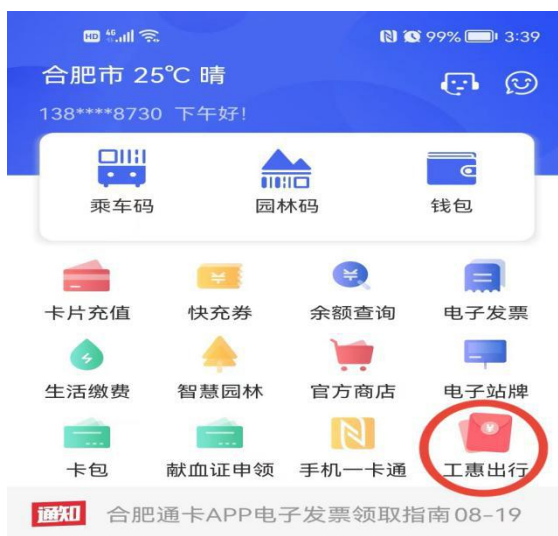

展开扩展信息

保存 取消

附件 3

“合肥通”卡线上充值方式

一、在手机应用商店搜索或扫码下载安装并注册“合肥通卡”APP。

“合肥通卡”APP 二维码

二、打开手机 NFC 功能并给到“合肥通卡”APP 使用权限，在 APP 主界面上点击“工惠出行”按钮。

三、按引导完成实名认证后进入补贴领取界面，如已完成实名认证则直接进入该界面。点击“省总工会-教科文卫体”快速切换按钮进行切换（图一切换到图二）。